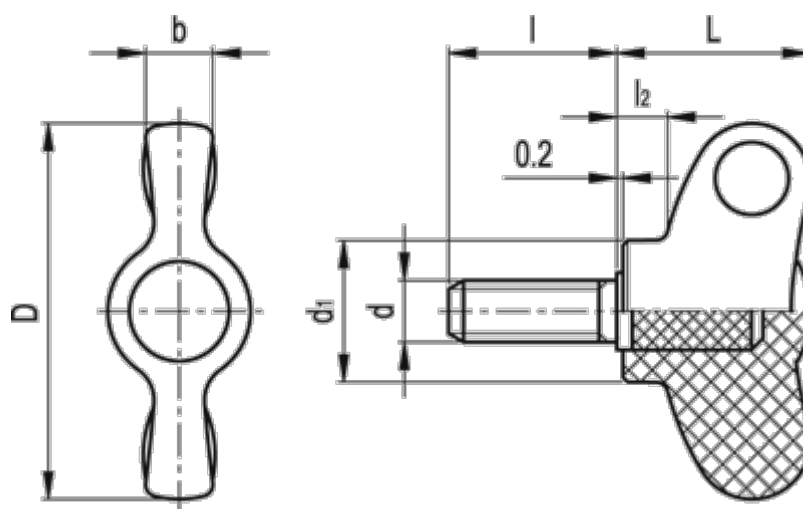

Varenummer: 2302008663
Beskrivelse: E+G Vingskrue
CWN.40 p-M8x20

Mål

b	= 6.5
D	= 40
d1	= 13.5
d 6g	= M8
G	= 14
l	= 20
L	= 21.0
l2	= 4.5